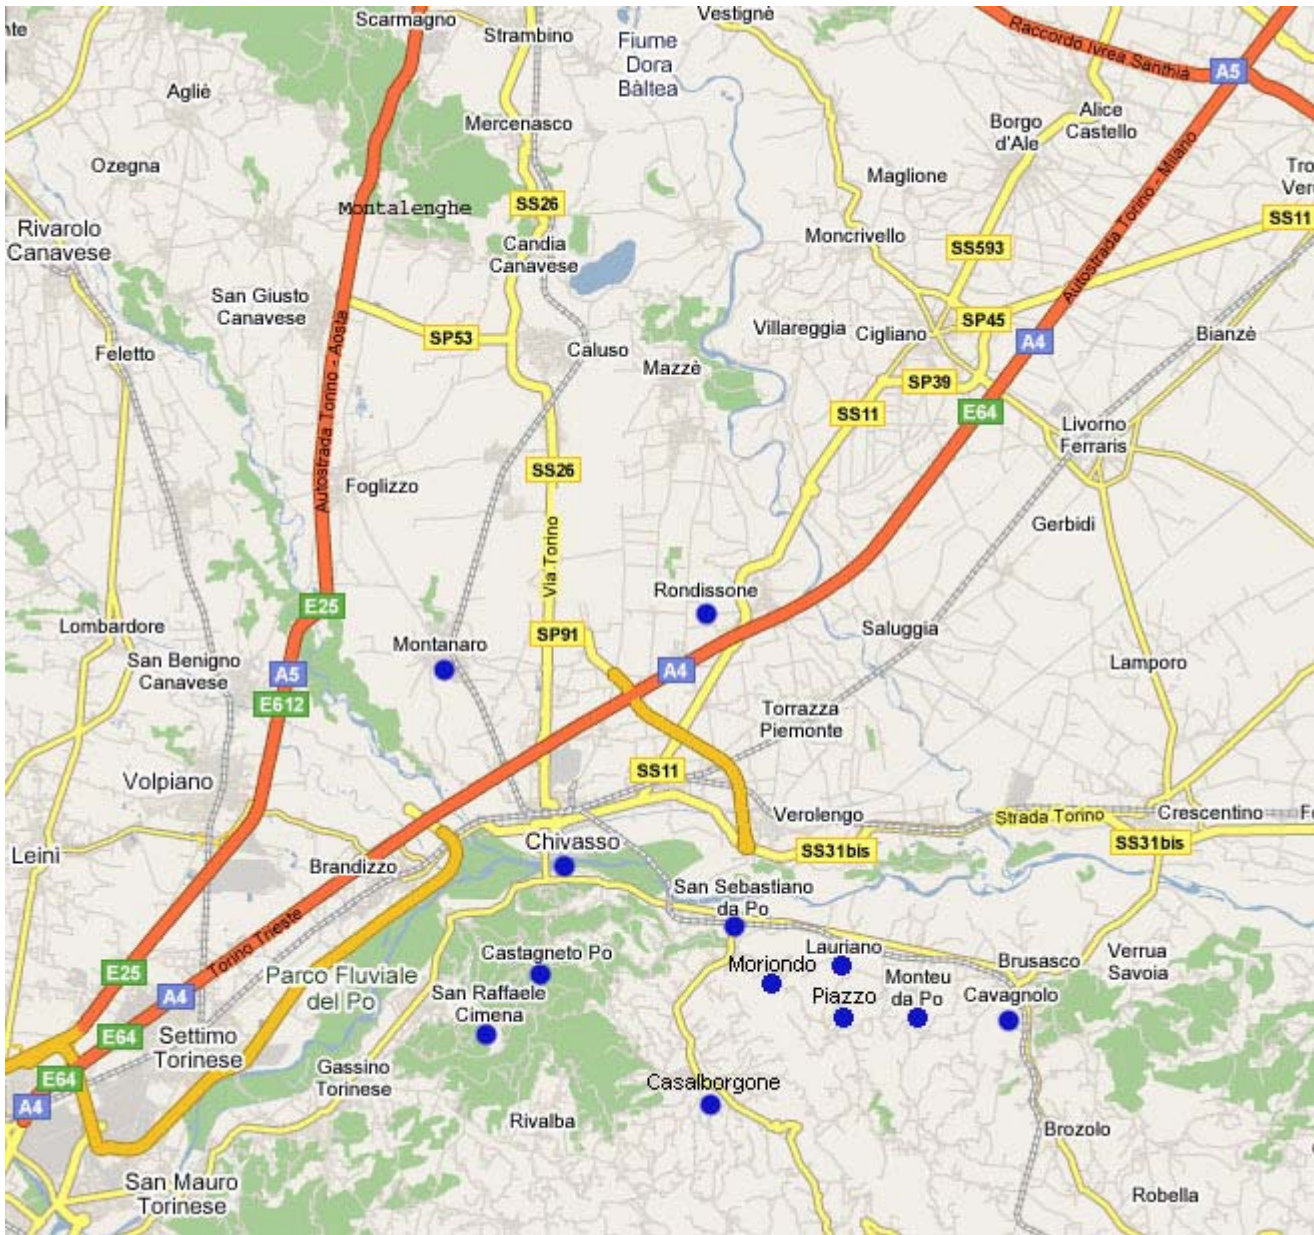

SKYBLU

WIRELESS SOLUTIONS
FOR BROADBAND NETWORK

Resò Srl Via Simone Gribaudo ,10 -10034 Chivasso (TO) Tel .0119116069 Fax.0119108161
P.Iva 07408270010

SKYBLU

WIRELESS SOLUTIONS
FOR BROADBAND NETWORK